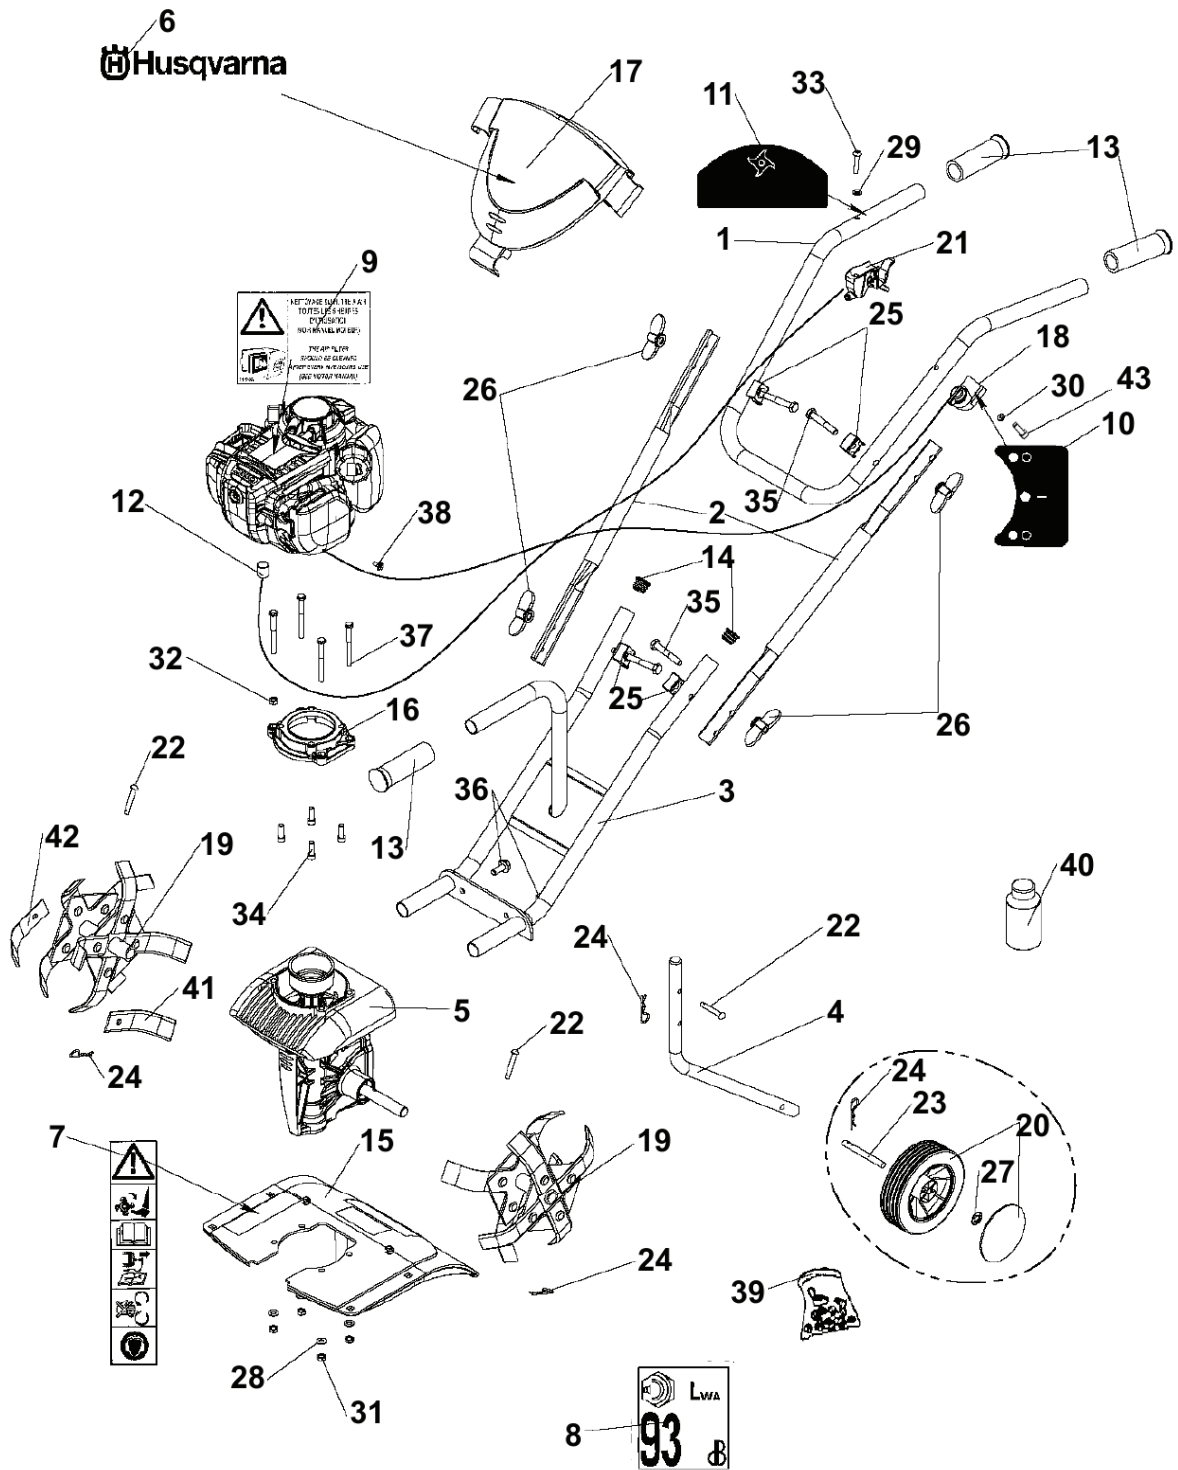

RESERVDELSKATALOG
: HUSQVARNA T300RH COMPACT PRO

Reservdelista

RESERVDELSLISTA

REPAIR PARTS

TILLER - MODEL NO. T300 RH COMPACT PRO

REF.	ART. NR	ARTIKELBESKRIVNING	ANMÄRKNING	KIT
1	531008528	HANDTAG		1
2	531008525	HANDTAG		2
3	531008527	HANDTAG		1
4	531008526	TAIL-SKID		1
5	501985701	TRANSMISSION		1
7	587995501	ETIKETT		1
8	501962501	DEKAL		1
9	531009420	DEKAL		1
10	501963701	DEKAL		1
11	519653085	DEKAL		1
12	501985801	DISTANSBRICKA		1
13	531008454	GREPP		3
14	531008537	PLUGG		2
15	505544201	SKYDDSPLÅT		1
16	501985601	ADAPTER		1
17	531008545	PANEL		1
18	531008558	STOPPKONTAKT		1
19	580535701	TINE		2
20	531008569	HJUL		1
21	531008533	KABEL		1
22	501985501	PENNOR		3
23	531008562	AXEL		1
24	519651220	PIN RETAINING SCREW		4
25	544205701	STÖD		4
26	501985101	HANDLEBAR		4
27	519002860	BRICKA		1
28	519653449	BRICKA		4
29	501985301	BRICKA		1
30	531008539	BRICKA		1
31	732261601	MUTTER		4
32	501985901	MUTTER		1
33	501985201	SCREW		1
34	531008409	SCREW		4
35	544207501	SCREW		4
36	519653433	BULT		2
37	531008542	SCREW		4
38	519653048	SCREW		1
39	531008570	SCREW		1
40	505544301	OLJA		1
41	580535901	KNIV		1
42	580535801	KNIV		1
43	501991401	SCREW		1